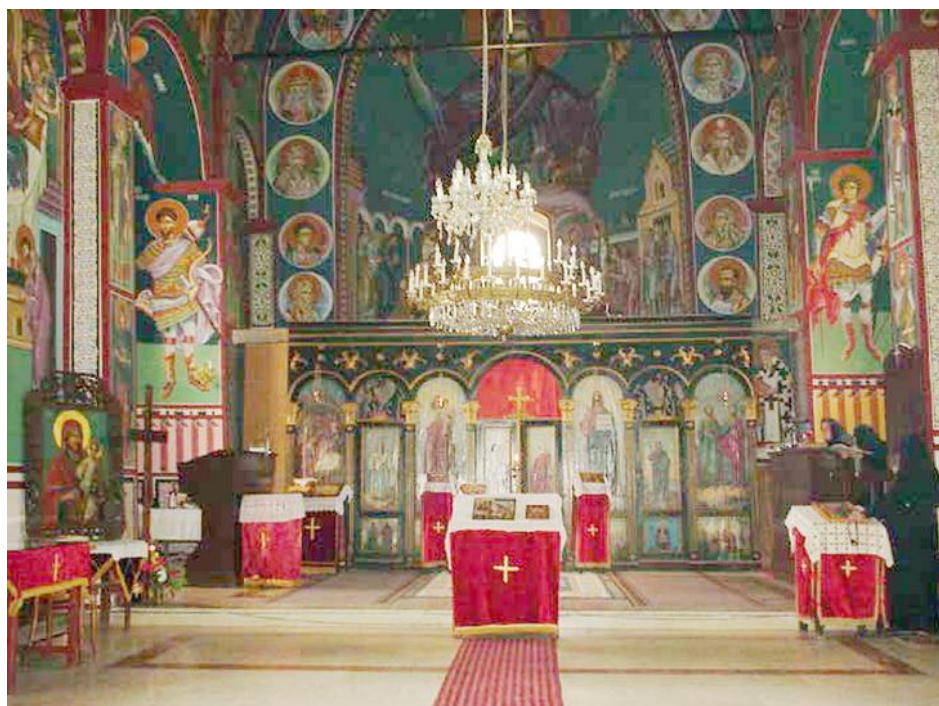

Манастир Рајиновац ([извор](#))