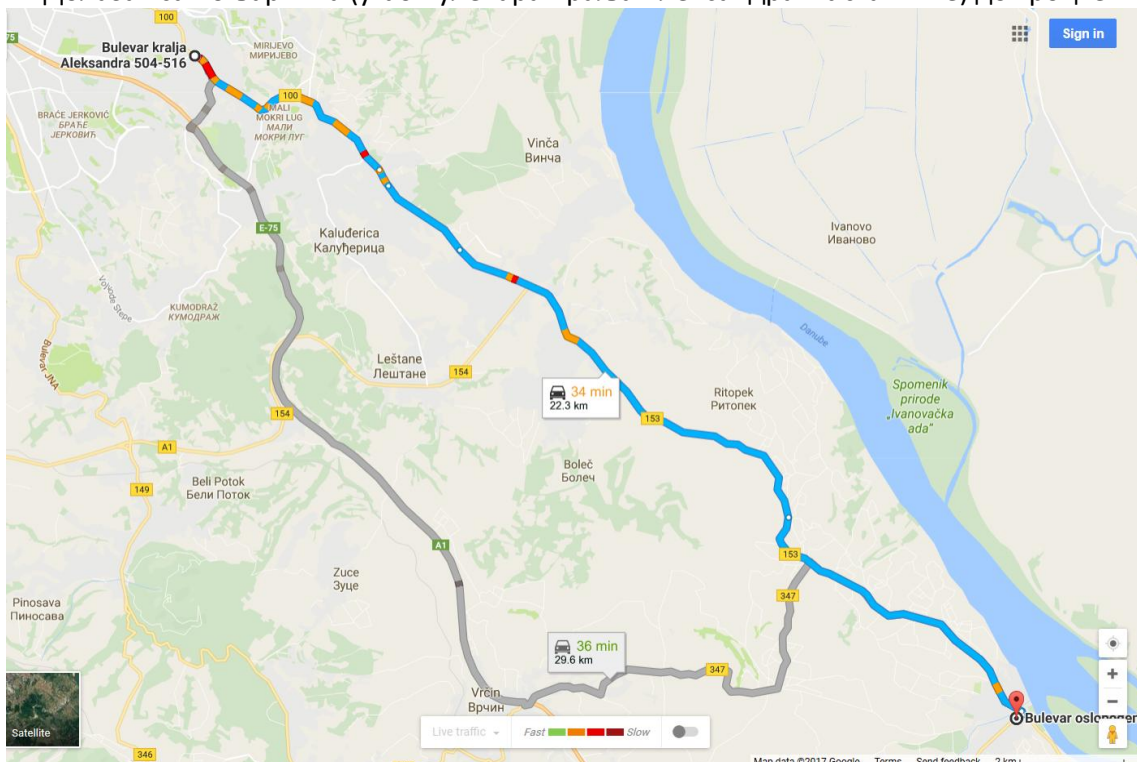

Манастир Рајиновац ([извор](#))

СРПСКИ КРИВАК
МИСЛИ СРПСКИ ДЕЛАЈ СВЕТСКИ!

Смедеревски пут, долазак из правца Београда

општински паркинг

СРПСКИ КРИВАК
МИСЛИ СРПСКИ ДЕЛАЈ СВЕТСКИ!

Долазак од Гроцке до атељеа проф.др Драгана Раденовића

<https://www.google.rs/maps/dir/44.6710333,20.7186365/44.6546946,20.7221144/@44.6604598,20.7086763,5288m/am=t/data=!3m2!1e3!4b1!4m2!4m1!3e0>

СРПСКИ КРИВАК
МИСЛИ СРПСКИ ДЕЛАЈ СВЕТСКИ!

Долазак са Коњарника (угао Булеvara Краља Александра и Устаничке) до Гроцке

<https://www.google.rs/maps/dir/44.7842638,20.5194872/Bulevar+oslobo%C4%91enja/@44.7277416,20.5492333,21128m/am=t/data=!3m2!1e3!4b1!4m9!4m8!1m0!1m5!1m1!1s0x47509967ad7765f3:0xe207e1ae3e17c3e!2m2!1d20.7185707!2d44.6710182!3e0>