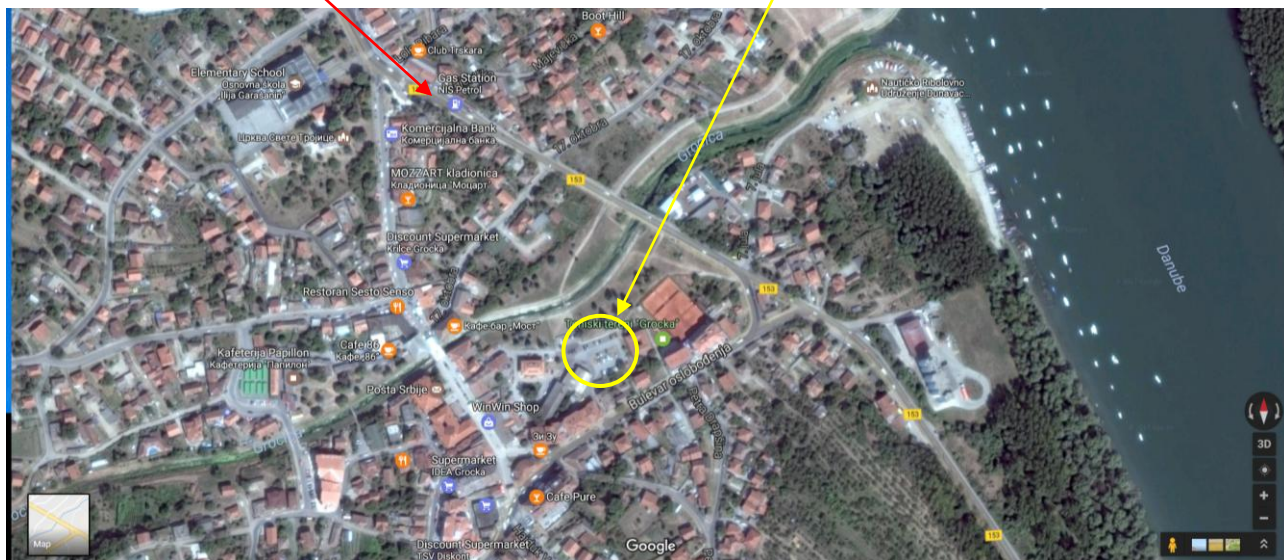

Манастир Рајиновац ([извор](#))

СРПСКИ КРИВАК
МИСЛИ СРПСКИ ДЕЛАЈ СВЕТСКИ!

Смедеревски пут, долазак из правца Београда

општински паркинг

СРПСКИ КРИВАК
МИСЛИ СРПСКИ ДЕЛАЈ СВЕТСКИ!

Долазак од Гроцке до атељеа проф.др Драгана Раденовића