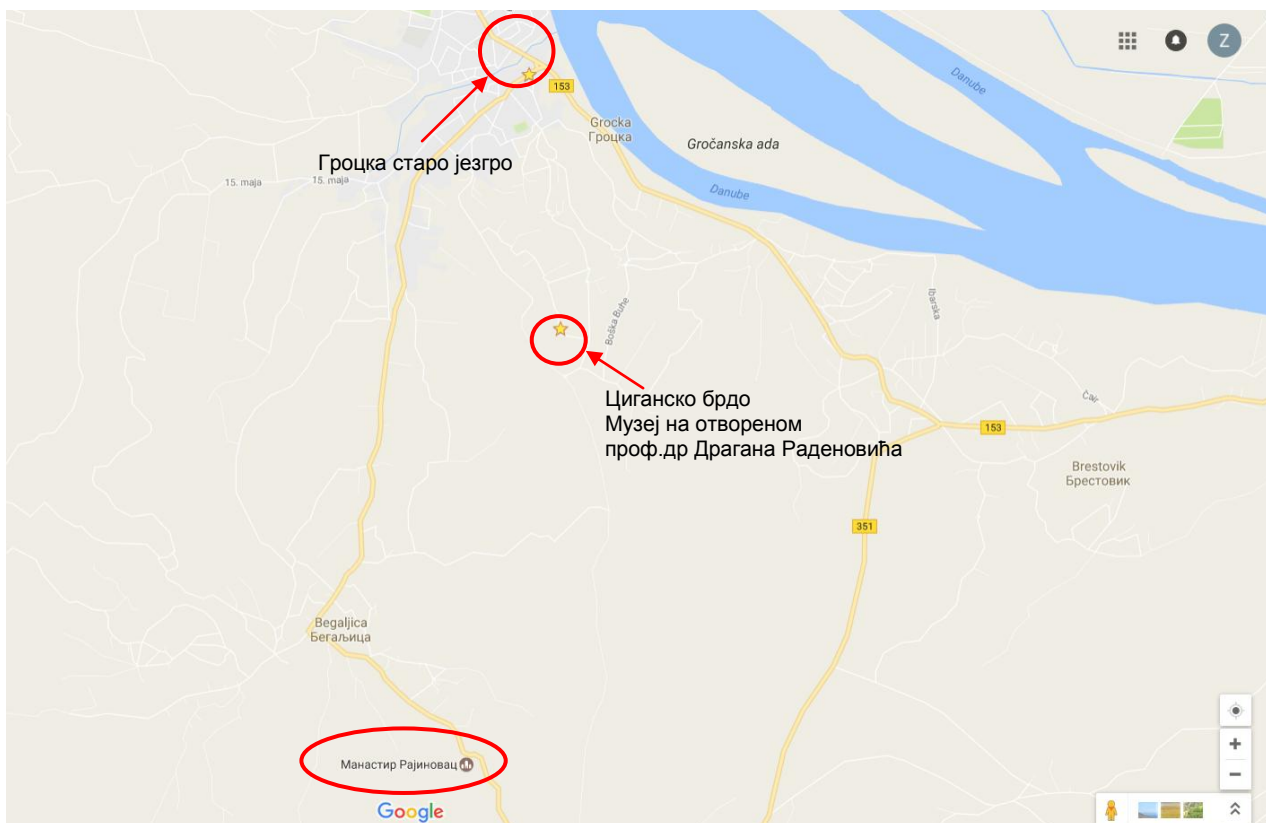

Манастир Рајиновац ([извор](#))

СРПСКИ КРИВАК
МИСЛИ СРПСКИ ДЕЛАЈ СВЕТСКИ!

Смедеревски пут, долазак из правца Београда

општински паркинг

СРПСКИ КРИВАК
МИСЛИ СРПСКИ ДЕЛАЈ СВЕТСКИ!

Долазак од Гроцке до атељеа проф.др Драгана Раденовића

<https://www.google.rs/maps/dir/44.6710333,20.7186365/44.6546946,20.7221144/@44.6604598,20.7086763,5288m/am=t/data=!3m2!1e3!4b1!4m2!4m1!3e0>

СРПСКИ КРИВАК
МИСЛИ СРПСКИ ДЕЛАЈ СВЕТСКИ!

Долазак са Коњарника (угао Булеvara Краља Александра и Устаничке) до Гроцке

<https://www.google.rs/maps/dir/44.7842638,20.5194872/Bulevar+oslobo%C4%91enja/@44.7277416,20.5492333,21128m/am=t/data=!3m2!1e3!4b1!4m9!4m8!1m0!1m5!1m1!1s0x47509967ad7765f3:0xe207e1ae3e17c3e!2m2!1d20.7185707!2d44.6710182!3e0>