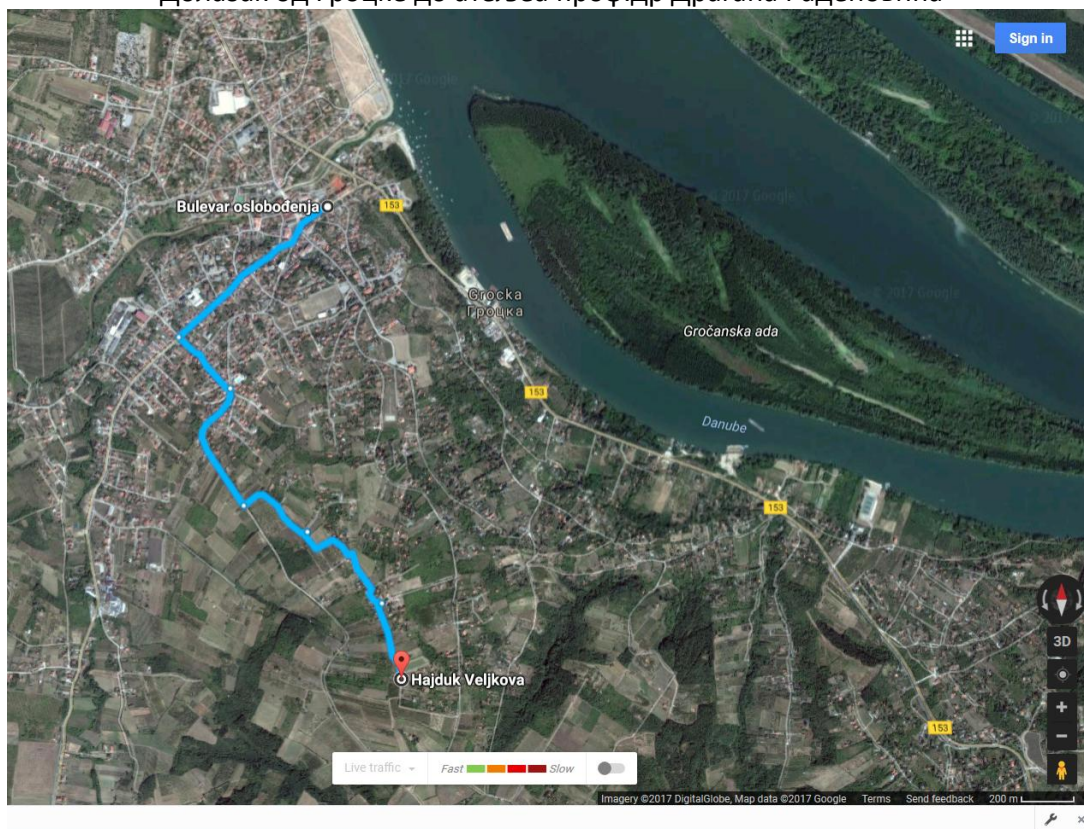

Манастир Рајиновац ([извор](#))

СРПСКИ КРИВАК
МИСЛИ СРПСКИ ДЕЛАЈ СВЕТСКИ!

Смедеревски пут, долазак из правца Београда

општински паркинг

СРПСКИ КРИВАК
МИСЛИ СРПСКИ ДЕЛАЈ СВЕТСКИ!

Долазак од Гроцке до атељеа проф.др Драгана Раденовића

<https://www.google.rs/maps/dir/44.6710333,20.7186365/44.6546946,20.7221144/@44.6604598,20.7086763,5288m/am=t/data=!3m2!1e3!4b1!4m2!4m1!3e0>

СРПСКИ КРИВАК
МИСЛИ СРПСКИ ДЕЛАЈ СВЕТСКИ!

Долазак са Коњарника (угао Булеvara Краља Александра и Устаничке) до Гроцке

<https://www.google.rs/maps/dir/44.7842638,20.5194872/Bulevar+oslobo%C4%91enja/@44.7277416,20.5492333,21128m/am=t/data=!3m2!1e3!4b1!4m9!4m8!1m0!1m5!1m1!1s0x47509967ad7765f3:0xe207e1ae3e17c3e!2m2!1d20.7185707!2d44.6710182!3e0>